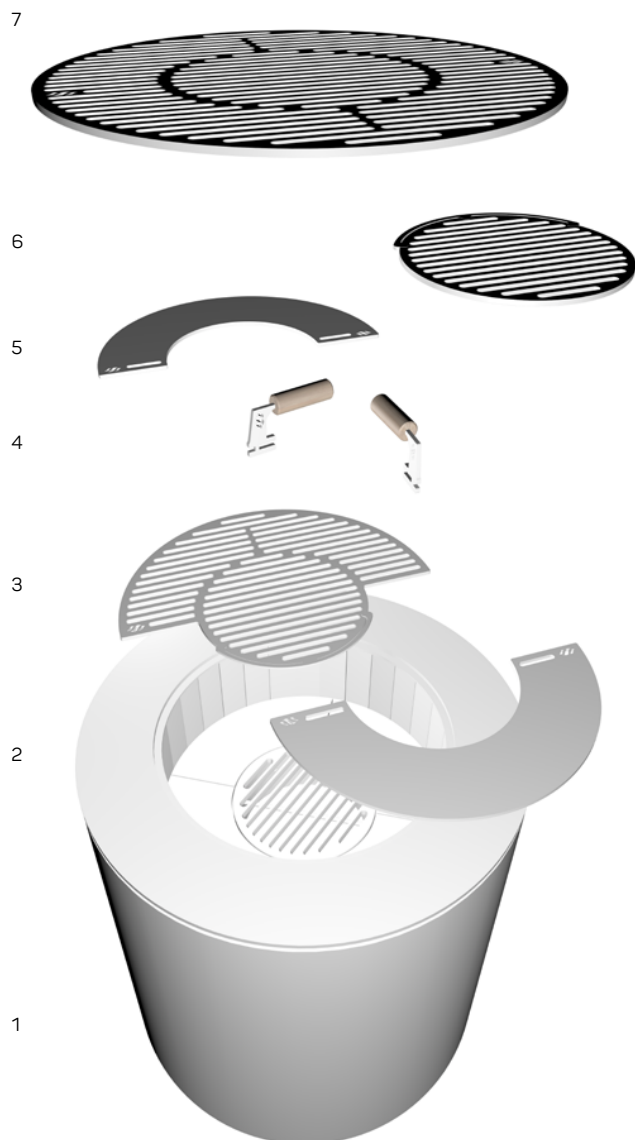

CIRCO 75

Lieferbar Sommer 2018

NEUHEIT

Die neue Baumann-Küche für den Aussenbereich wurde für anspruchsvolle Bedürfnisse entwickelt. Als erste Feuerstelle mit Höhenverstellung ermöglicht der **CIRCO** das Variieren der Hitze über einen Griff an der Seite. Die elegante Feuerstelle ist komplett aus Edelstahl entwickelt, perfekt für den Aussenbereich und für eine einfache Handhabung in der Reinigung. Das Design wurde bewusst schlicht gehalten und lässt sich mit vielen Elementen perfekt auf Ihre Bedürfnisse erweitern. Das Kochen im Aussenbereich erlangt eine neue Dimension.

Feuer – in Stahl und Stein

**BAUMANN**
CHEMINÉEÖFEN

CIRCO 75

BAUMANN-KÜCHE CIRCO 75

1 Feuerstelle CIRCO 75	Art. CI751
2 Grillsegment	Art. CI753
3 Grillplatte	Art. CI752
4 Grillplattenhalter (Buche)	Art. C0001

OPTIONEN

5 Grillsegment	Art. CI753
6 Grillrost klein	Art. CI755
7 Grillrost Gross	Art. CI754
Höhenverstellung Feuerstelle	Art. CI767

TECHNISCHE DATEN

MASSE

Durchmesser	750 mm
Höhe	800 mm
Gewicht	130 kg

MATERIAL